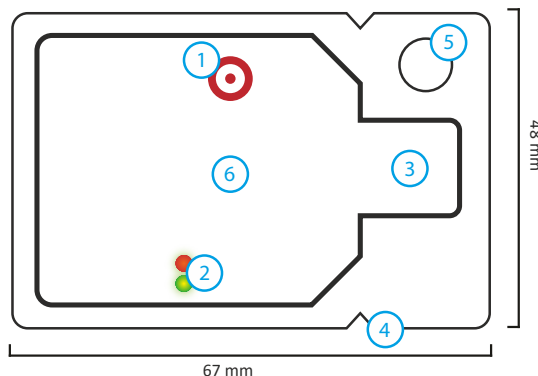

Hver af disse Cold Chain loggere leveres forprogrammeret til brug i din måleopgave – tryk blot på knappen for at start logningen. Under en logger session kan man trykke på knappen igen og se status på status LED for en hurtig indikation på om temperaturen har været i alarmtilstand på et tidspunkt. Når logger seancen er afsluttet, rykkes den vandtætte plastpose langs den stiplede linie for at komme ind til usb stikket der kan sættes i computeren. Brug den gratis Windows software EasyLog CC for at hente data til visning i softwaren. Herefter 0-stilles / primes loggeren til næste logger session.

YOUR EL-CC-1

- 1 Start / Status knap
- 2 Status LEDs
- 3 USB stik
- 4 Ryk for at åbne
- 5 Fastgørelse
- 6 Model type

SPECIFIKATIONER

Måleområde	-30 to +60°C
Nøjagtighed (total)	±0.5°C maximum
Opløsning	0.1°C
Batteri levetid	12 måneder (minimum)
IP Rating	IP67 - vandtæt
Antal logninger	32.600

* Dataloggeren er beskyttet imod fugt IP67 standard når den er anbragt i plastpose EL-CC-BAG eller lignende.

MODEL SPECIFIC

	Kølevarer	Frysevarer	Modning
Høj Alarm niveau	8°C	-16°C	14°C
Lav Alarm niveau	2°C	-20°C	12°C
Logger interval	10 minutter (220 dage)	10 minutter (220 dage)	10 minutter (220 dage)
Part Nummer	EL-CC-1-001	EL-CC-1-002	EL-CC-1-003