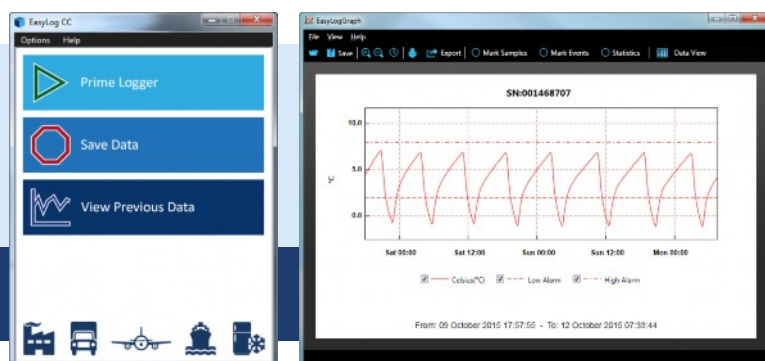

EasyLog CC Software

Den simple software giver mulighed for at se data grafisk eller som tabel samt eksportere data til brug i anden software til rapportering.

Download gratis den seneste version af softwaren på www.contika.dk